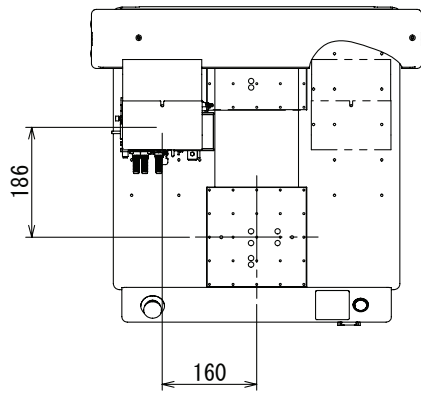

FA-3204A

FA-3304A

X軸-プールの(治具取付面)
Scale 1:5

FA-1100 シリーズ JANOME 4 軸ロボット 外形仕様

FA-3404A

FA-3504A