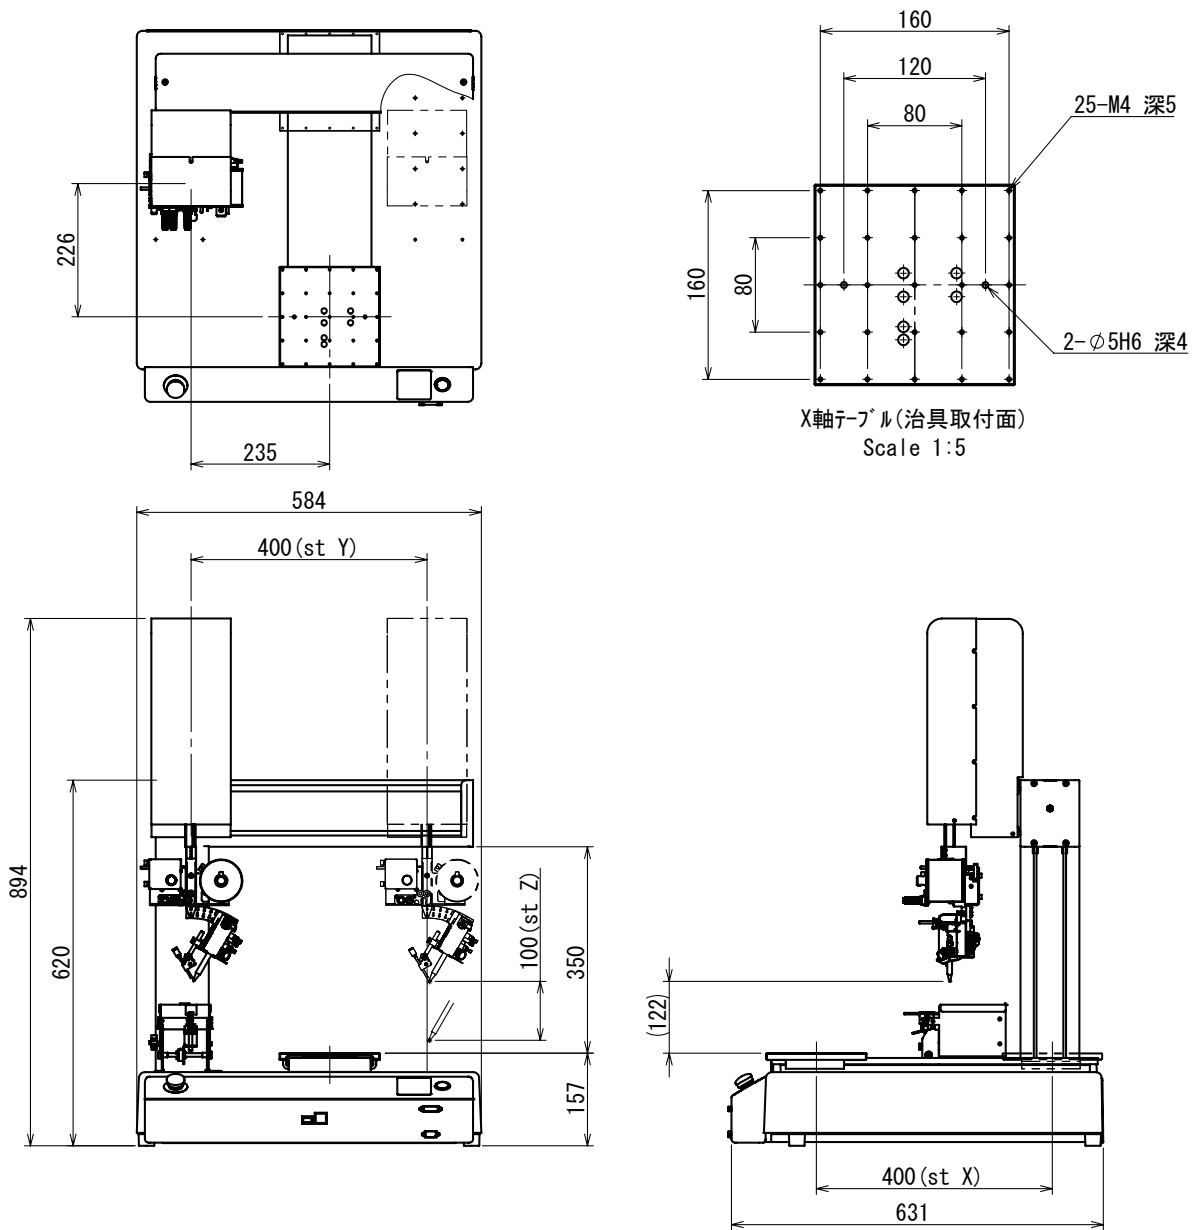

FA-3204A

FA-3304A

X軸-プールの(治具取付面)
Scale 1:5

FA-1100 シリーズ JANOME 4 軸ロボット 外形仕様

FA-3404A

FA-3504A