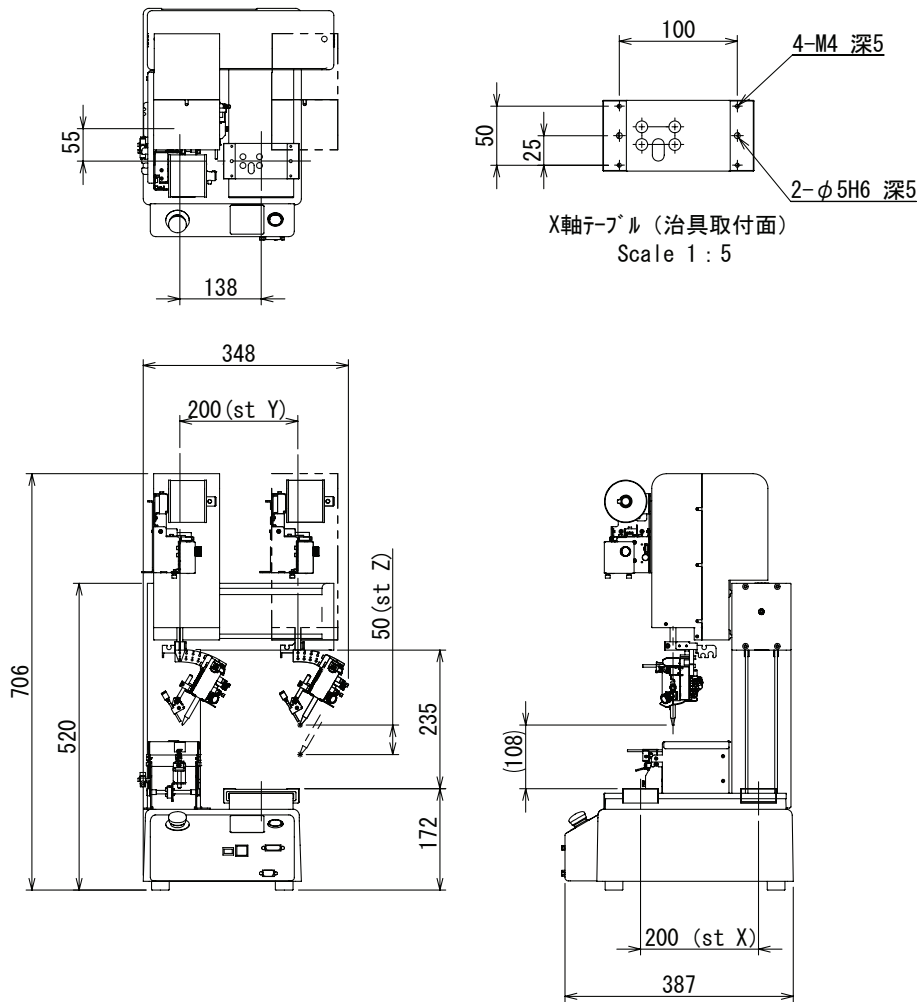

FA-3204A

FA-3304A

X軸-プールの(治具取付面)
Scale 1:5

FA-1100 シリーズ JANOME 4 軸ロボット 外形仕様

FA-3404A

FA-3504A