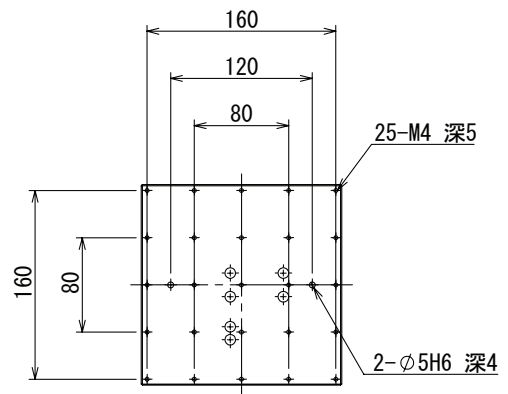

FA-3204A

FA-3304A

X軸-プールの(治具取付面)
Scale 1:5

FA-1100 シリーズ JANOME 4 軸ロボット 外形仕様

FA-3404A

FA-3504A