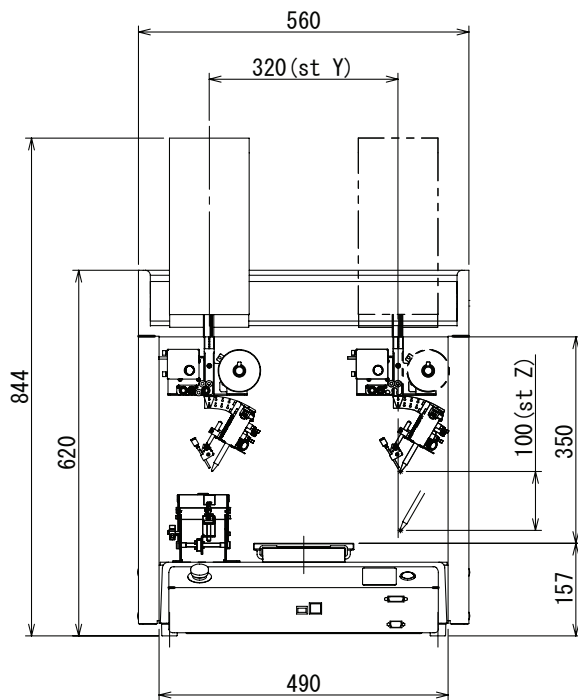

FA-3204A

FA-3304A

X軸-プールの(治具取付面)
Scale 1:5

FA-1100 シリーズ JANOME 4 軸ロボット 外形仕様

FA-3404A

FA-3504A