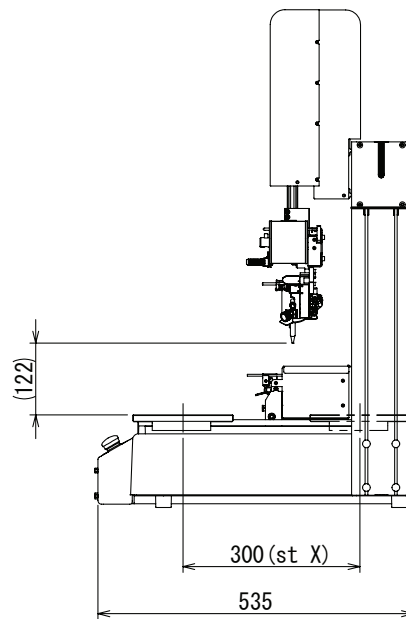

FA-3204A

FA-3304A

X軸-プールの(治具取付面)
Scale 1:5

FA-1100 シリーズ JANOME 4 軸ロボット 外形仕様

FA-3404A

FA-3504A